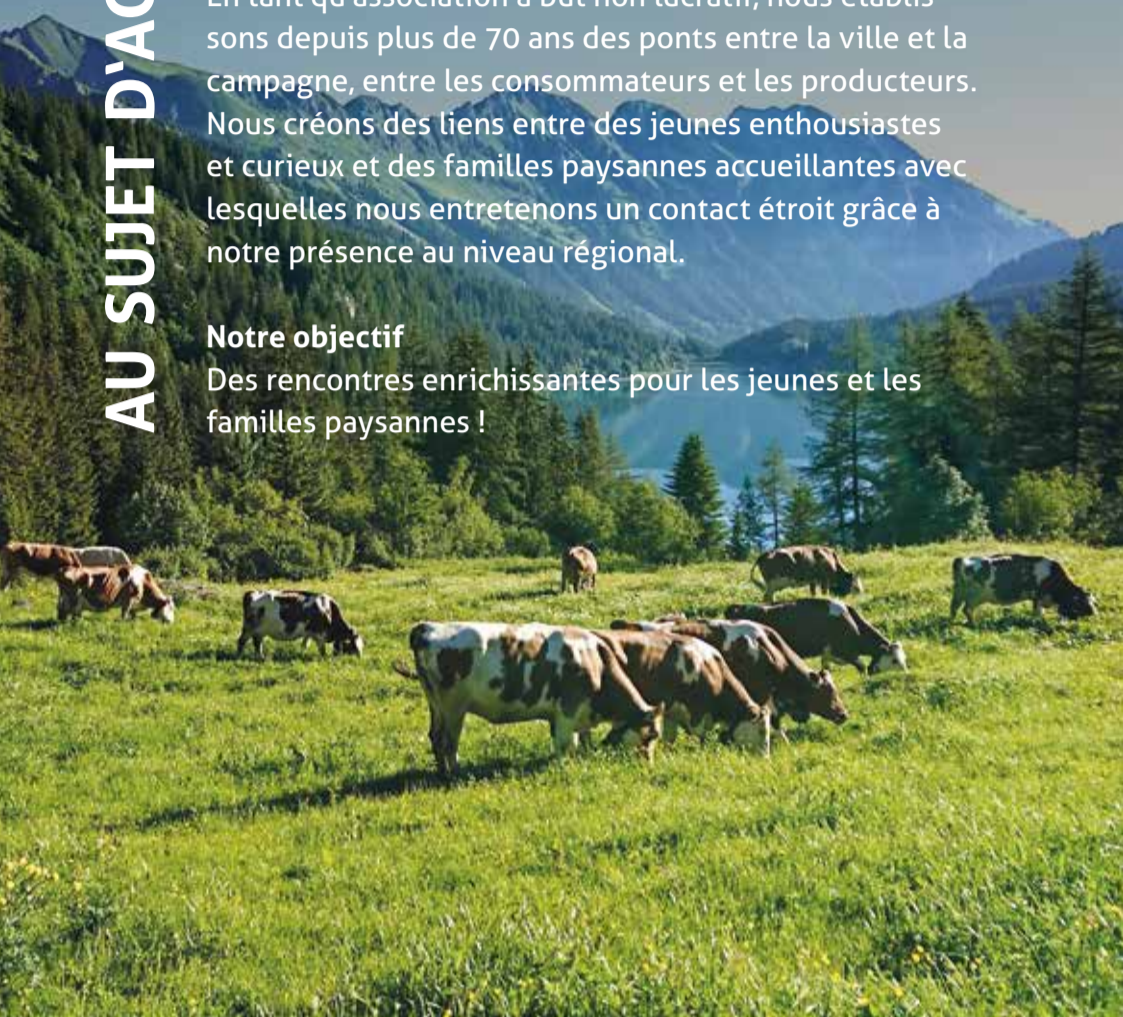

AU SUJET D'AGRIVIVA

Grâce à Agriviva, plus de 1000 jeunes expérimentent et découvrent chaque année la vie à la ferme auprès de plus de 500 familles d'accueil – avec en prime des rencontres et des expériences inoubliables !

En tant qu'association à but non lucratif, nous établissons depuis plus de 70 ans des ponts entre la ville et la campagne, entre les consommateurs et les producteurs. Nous créons des liens entre des jeunes enthousiastes et curieux et des familles paysannes accueillantes avec lesquelles nous entretenons un contact étroit grâce à notre présence au niveau régional.

Notre objectif

Des rencontres enrichissantes pour les jeunes et les familles paysannes !

DES RENCONTRES
ET DES EXPÉRIENCES
INOUBLIABLES
À LA FERME

WWW.AGRIVIVA.CH

POUR LES JEUNES

Tu as entre 14 et 24 ans et souhaites **rencontrer** le monde fascinant de l'agriculture pendant 1 à 8 semaines.